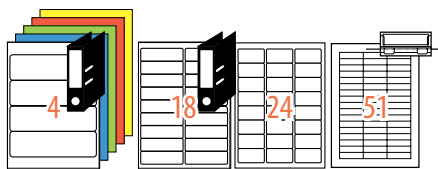

code	software code	description	size	labels per sheet	sheets per pack
959075	L7409™	Suspension File Tab	57 x 15mm	51	25
959058	L7170™	File Spine	134 x 11mm	24	25
959036	L7172™	Ring Binder	100 x 30mm	18	25
959035	L7171™	Lever Arch White	200 x 60mm	4	25
959083	L7171™	Lever Arch Yellow	200 x 60mm	4	10
959072	L7171™	Lever Arch Blue	200 x 60mm	4	10
959073	L7171™	Lever Arch Green	200 x 60mm	4	10
959074	L7171™	Lever Arch Red	200 x 60mm	4	10
959084	L7171™	Lever Arch Assorted	200 x 60mm	4	25

Templates Available: